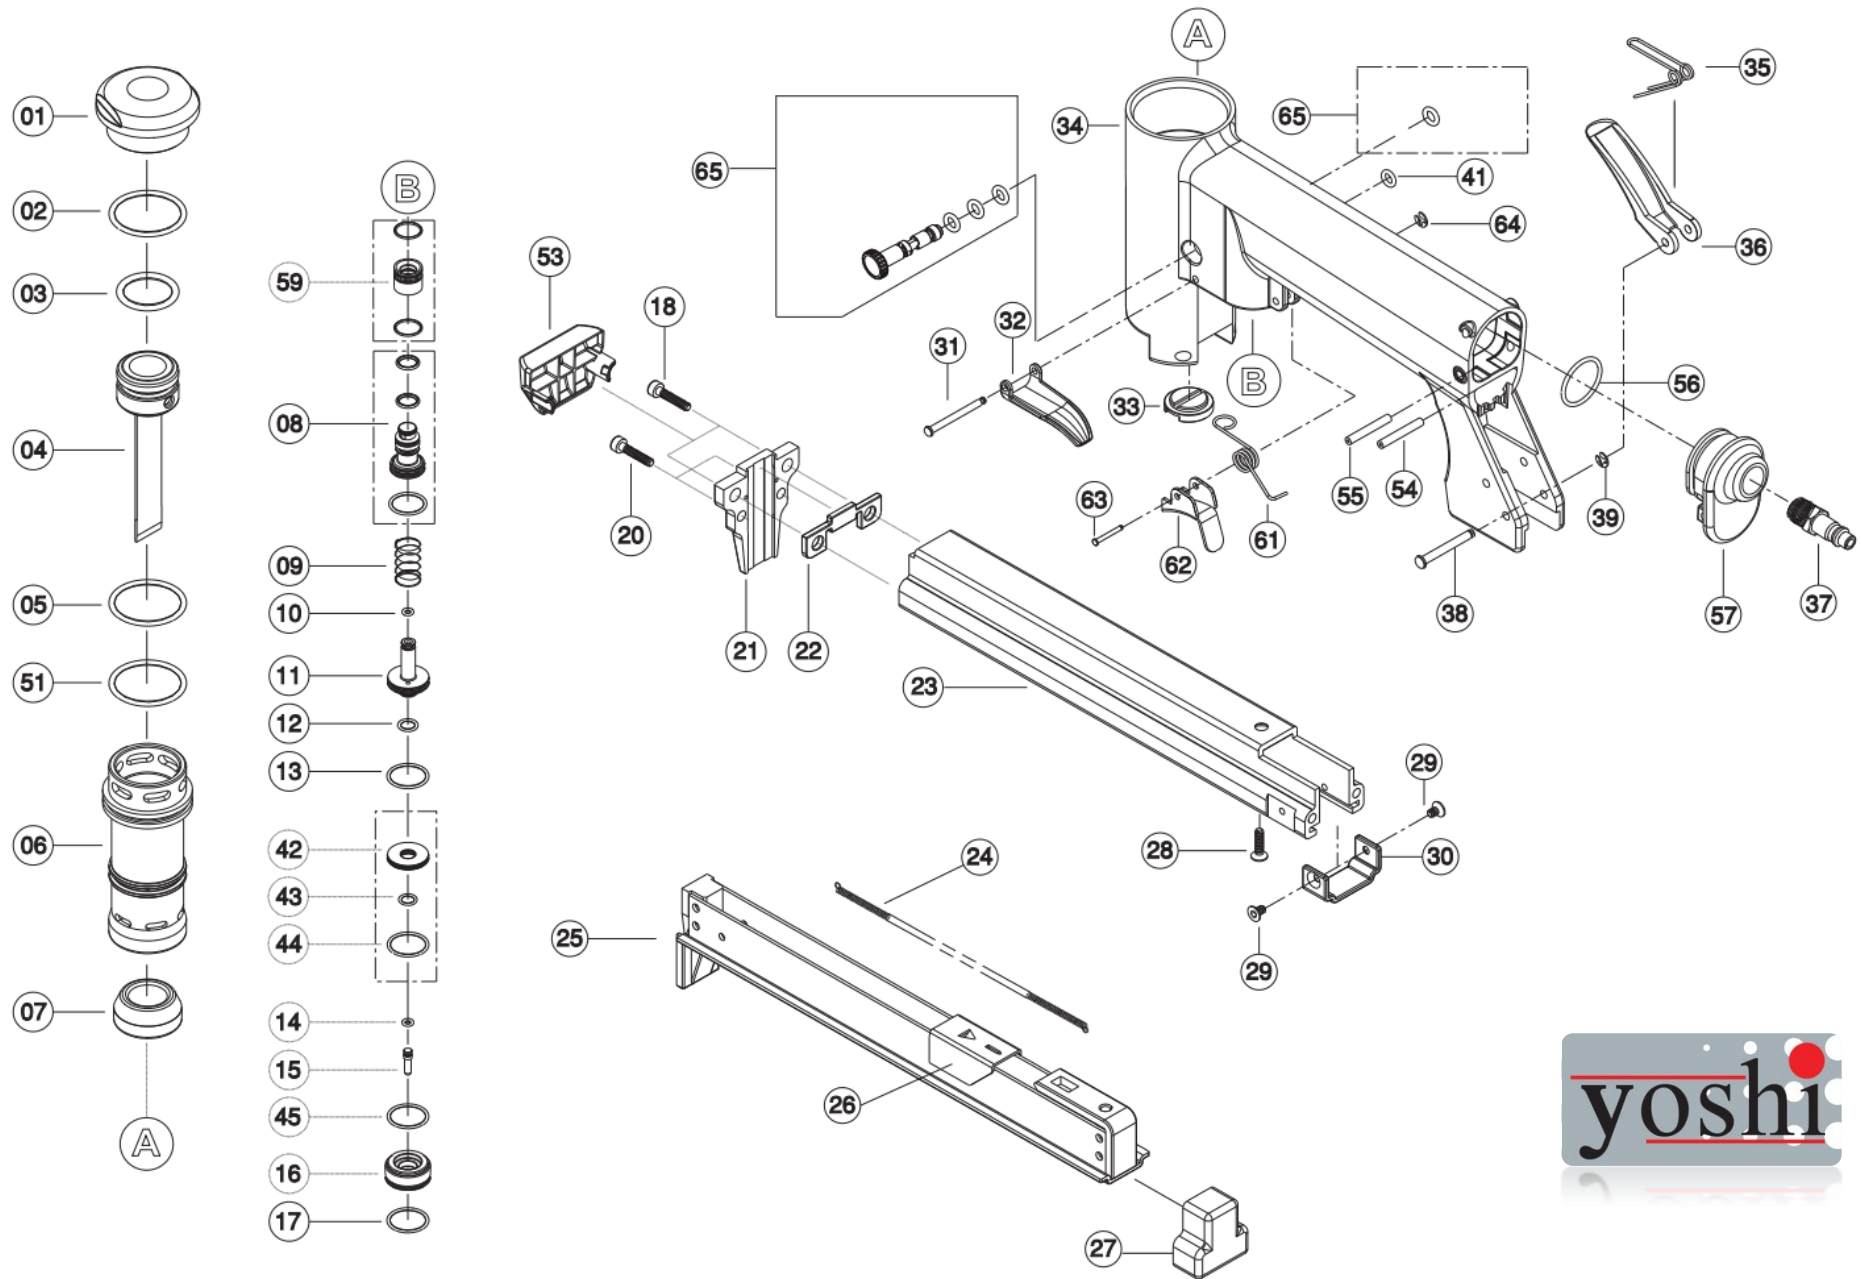

Лист запасных частей для инструмента YOSHI 8016A

Поз.	Обозначение	Количество	Наименование
1	18012	1	Крышка верхняя
2	90036	1	Кольцо уплотнительное (0)
3	90001	1	Кольцо уплотнительное (0)
4	18020-1	1	Боёк с поршнем
5	90034	1	Кольцо уплотнительное (0)
6	18041	1	Цилиндр
7	18050	1	Амортизатор
8	18060-1	1	Клапан курка с уплотнениями
9	18070	1	Пружина
10	90055	1	Кольцо уплотнительное (0)
11	18090	1	Плунжер клапана курка
12	90006	1	Кольцо уплотнительное (0)
13	90008	1	Кольцо уплотнительное (0)
14	90009	1	Кольцо уплотнительное (0)
15	18110	1	Шток клапана курка
16	18130	1	Корпус клапана курка
17	90007	1	Кольцо уплотнительное (0)
18	91013-1	2	Винт
20	91001	2	Винт
21	18140	1	Носик
22	18150	1	Пластина
23	18160	1	Магазин
24	18170	1	Пружина
25	18180	1	Слайдер
26	18190	1	Толкатель
27	18200	1	Накладка слайдера
28	93001	1	Винт
29	93003	2	Винт

Поз.	Обозначение	Количество	Наименование
30	18210	1	Ограничитель
31	18220	1	Ось
32	18230	1	Курок
33	18240	1	Пятак
34	18487	1	Корпус
35	18270	1	Пружина
36	18280	1	Фиксатор
37	94001-1	1	Штекер БРС М1/4"
38	18290	2	Ось
39	95001	2	Кольцо стопорное
41	90010	1	Кольцо уплотнительное (0)
42	18310-1	1	Диск
43	90005	1	Кольцо уплотнительное (0)
44	90033	1	Кольцо уплотнительное (0)
45	90033	1	Кольцо уплотнительное (0)
51	90015	1	Кольцо уплотнительное (0)
53	18330	1	Крышка носика
54	96002	1	Штифт
55	96001	1	Штифт
56	90035	1	Кольцо уплотнительное (0)
57	18360	1	Крышка задняя
59	18350-1	1	Стакан клапана курка
61	18390	1	Пружина
62	28100	1	Предохранитель
63	18370	1	Ось
64	95002	1	Кольцо стопорное
65	18329-1	1	Регулятор