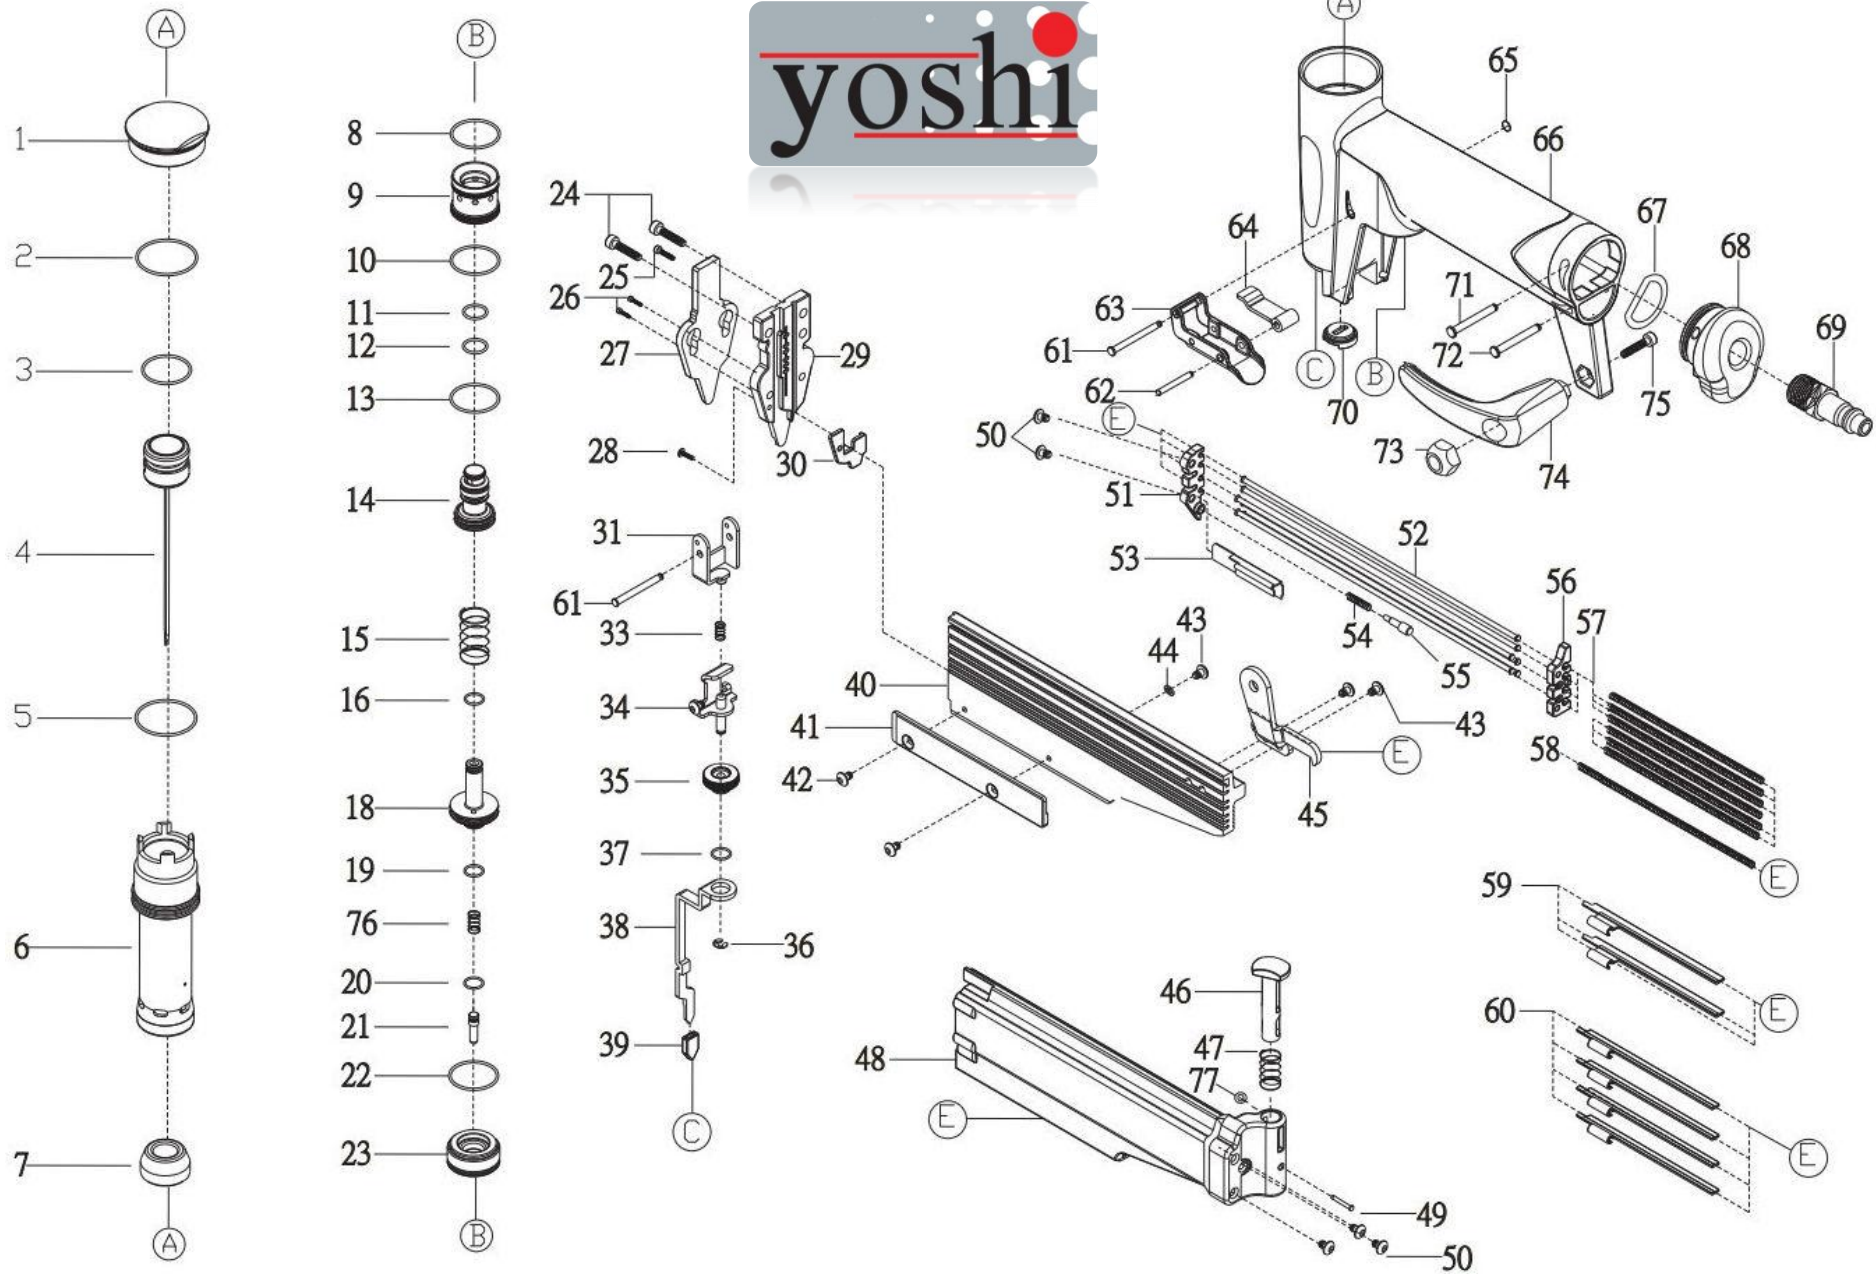

Лист запасных частей для инструмента YOSHI SU635

Поз.	Обозначение	Кол-во	Наименование
1	SU3501	1	Крышка верхняя
2	SU3502	1	Кольцо уплотнительное (O)
3	SU3503	1	Кольцо уплотнительное (O)
4	SU3504	1	Боек с поршнем
5	SU3505	1	Кольцо уплотнительное (O)
6	SU3506	1	Цилиндр
7	SU3507	1	Амортизатор
8	SU3508R	1	Кольцо уплотнительное (O)
9	SU3509	1	Втулка
10	SU3510	1	Кольцо уплотнительное (O)
11	SU3511	1	Кольцо уплотнительное (O)
12	SU3512	1	Кольцо уплотнительное (O)
13	SU3513	1	Кольцо уплотнительное (O)
14	SU3514	1	Клапан курка
15	SU3515	1	Пружина
16	SU3516	1	Кольцо уплотнительное (O)
18	SU3518	1	Седло клапана курка
19	SU3519	1	Кольцо уплотнительное (O)
20	SU3520	1	Кольцо уплотнительное (O)
21	SU3521	1	Плунжер клапана курка
22	SU3517	1	Кольцо уплотнительное (O)
23	SU3523	1	Крышка клапана курка
24	SU3524	2	Винт
25	SU3525	1	Винт
26	SU3526	2	Винт

Поз.	Обозначение	Кол-во	Наименование
27	SU3527N	1	Крышка носика
28	SU3528	1	Винт
29	SU3529	1	Носик
30	SU3530	1	Вставка
31	SU3531	1	Кронштейн
33	SU3533	1	Пружина
34	SU3534	1	Элемент контактора
35	SU3535	1	Гайка специальная
36	SU3536	1	Кольцо стопорное
37	SU3537	1	Кольцо уплотнительное (O)
38	SU3538	1	Контактор
39	SU3539	1	Колпачок защитный
40	SU3540	1	Магазин
41	SU3541	1	Пластина
42	SU3542	2	Винт
43	SU3543	3	Винт
44	SU3544	1	Шайба
45	SU3545	1	Фиксатор
46	SU3546	1	Кнопка фиксатора
47	SU3547	1	Пружина
48	SU3548	1	Крышка магазина
49	SU3549N	1	Ось
50	SU3550	5	Винт
51	SU3551	1	Направляющая
52	SU3552	6	Ось-направляющая