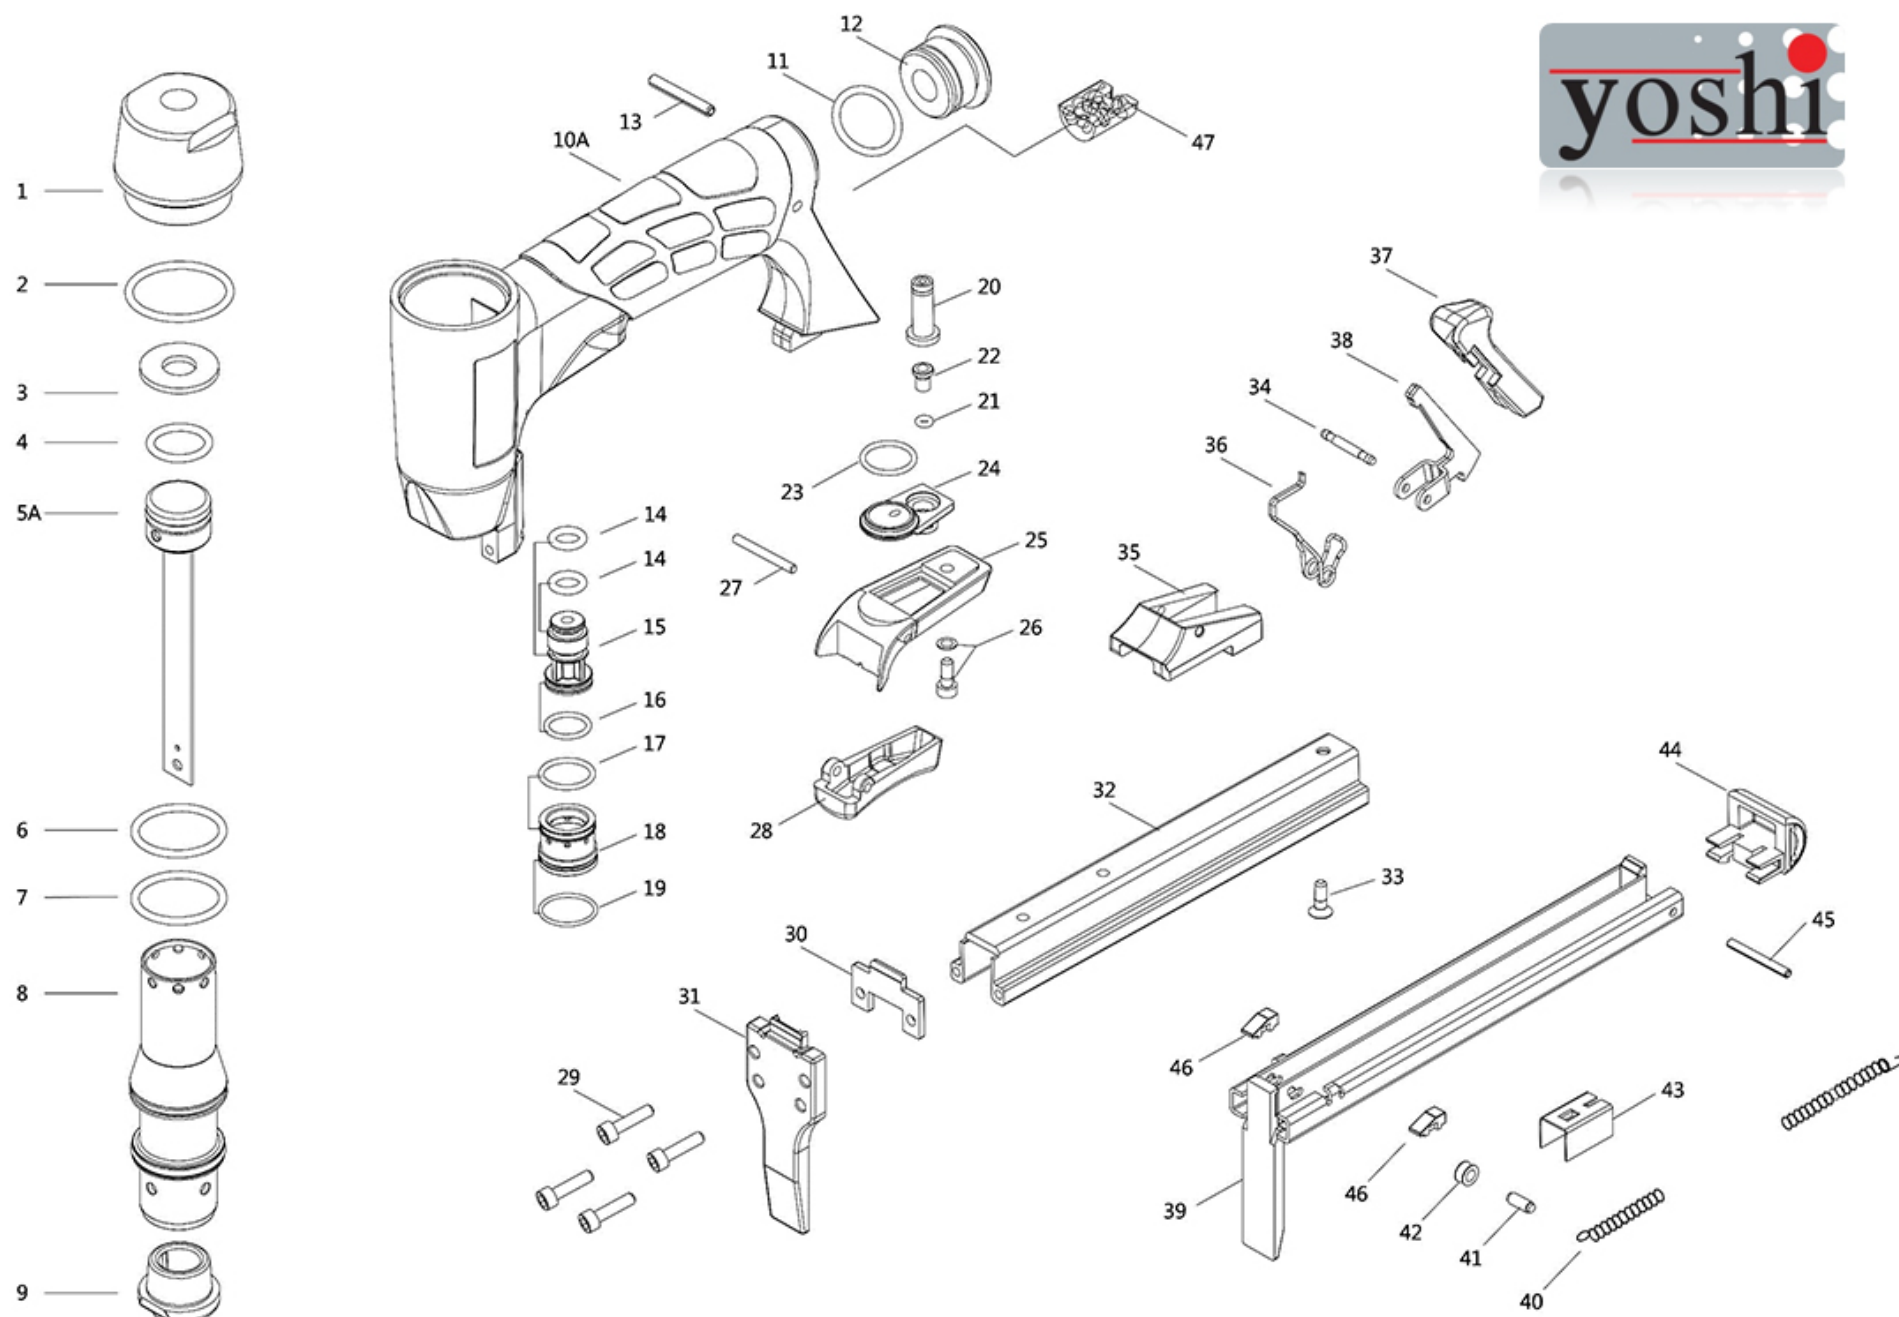

Лист запасных частей для инструмента YOSHI 8016-LN

Поз.	Обозначение	Кол-во	Наименование
1	23560020001	1	Крышка верхняя
2	30700267000	1	Кольцо уплотнительное
3	23240230000	1	Уплотнение
4	30700300000	1	Кольцо уплотнительное
5A	23560461000	1	Боек с поршнем
6	30700301000	1	Кольцо уплотнительное
7	30700128000	1	Кольцо уплотнительное
8	23560350000	1	Цилиндр
9	23240470015	1	Амортизатор
10A	232406010XX	1	Корпус с резиновой накладкой
11	30700256000	1	Кольцо уплотнительное
12	232407X0100	1	Крышка задняя
13	30804260001	1	Штифт
14	30700302000	2	Кольцо уплотнительное
15	23240910116	1	Плунжер клапана курка
16	30700238000	1	Кольцо уплотнительное
17	30700233000	1	Кольцо уплотнительное
18	23240900000	1	Цилиндр клапана курка
19	30700303000	1	Кольцо уплотнительное
20	23241030015	1	Трубка
21	30700158000	1	Кольцо уплотнительное
22	23240920016	1	Шток клапана курка
23	30700304000	1	Кольцо уплотнительное
24	23240930018	1	Элемент курка
25	232431700XX	1	Кронштейн курка

Поз.	Обозначение	Кол-во	Наименование
26	31604100166	1	Винт
27	32103240012	1	Штифт
28	232409500XX	1	Клавиша курка
29	30104160166	4	Винт
30	23241330101	1	Пластина носика
31	23561340001	1	Носик
32	23242200110	1	Магазин
33	30504160166	1	Винт
34	23242250001	1	Штифт
35	232422200XX	1	Ограничитель
36	23242290001	1	Пружина
37	232421800XX	1	Накладка
38	23242361001	1	Фиксатор
39	23562481001	1	Слайдер
40	23242210000	1	Пружина
41	23242120101	1	Ось ролика
42	23242110101	1	Ролик
43	23242130001	1	Толкатель
44	232424601XX	1	Заглушка слайдера
45	30803280001	1	Штифт пружинный
46	23242450015	2	Упор
47	23245000000	1	Глушитель