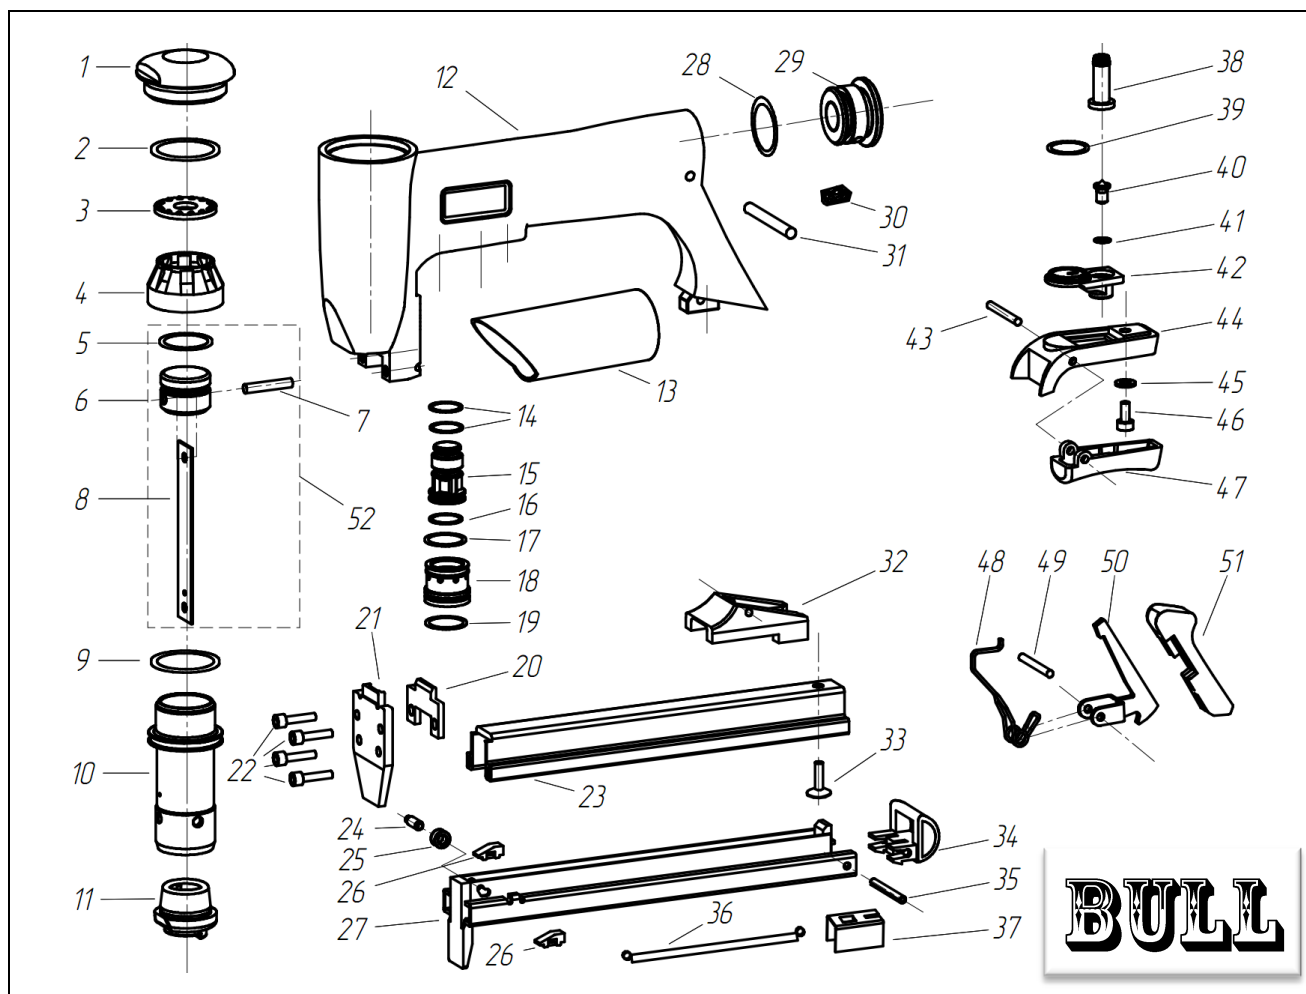

# Каталог деталей инструмента **BULL 80/16**

Поз.	Код	Наименование
1	322640	Крышка верхняя
2	511040	Кольцо уплотнительное (0, 31.5X2.7)
3	410610	Верхний амортизатор бойка
4	421420	Распорное кольцо цилиндра
5	511060	Кольцо уплотнительное (0, 16.4X2.6)
6	421430	Поршень
7	640310	Штифт цилиндрический (4X19.5)
8	322650	Боек
9	511050	Кольцо уплотнительное (0, 27.5X2.6)
10	310440	Цилиндр
11	410620	Амортизатор
12	110440	Корпус
13	410630	Накладка резиновая
14	511090	Кольцо уплотнительное (0, 7.85X2.6)
15	421440	Плунжер курка
16	511100	Кольцо уплотнительное (0, 12.4X1.8)
17	510380	Кольцо уплотнительное (0, 16.X1.8)
18	310450	Цилиндр клапана курка
19	511080	Кольцо уплотнительное (0, 17X1.25)
20	322660	Пластика носика
21	210840	Носик
22	610500	Винт (M4X16)
23	310460	Магазин
24	322670	Ось ролика
25	322750	Ролик пружины толкателя
26	421490	Упор

Поз.	Код	Наименование
27	322680	Слайдер
28	511130	Кольцо уплотнительное (0, 19.5X3)
29	310470	Крышка задняя
30	322720	Глушитель
31	640320	Штифт цилиндрический (B4X29)
32	421520	Ограничитель
33	610720	Винт (M4X14)
34	421500	Заглушка слайдера
35	640170	Штифт цилиндрический (3X28)
36	621030	Пружина
37	322690	Толкатель
38	410640	Элемент курка
39	511110	Кольцо уплотнительное (0, 16.5X1.8)
40	421480	Шток курка
41	511120	Кольцо уплотнительное (0, 2.6X1.8)
42	421450	Элемент курка
43	640290	Штифт цилиндрический (3X24)
44	421460	Кронштейн курка
45	630300	Шайба
46	610490	Винт (M4X12)
47	421470	Курок
48	621040	Пружина защёлки магазина
49	322830	Ось
50	322700	Защелка магазина
51	421510	Накладка
52	D322651	Боек в сборе