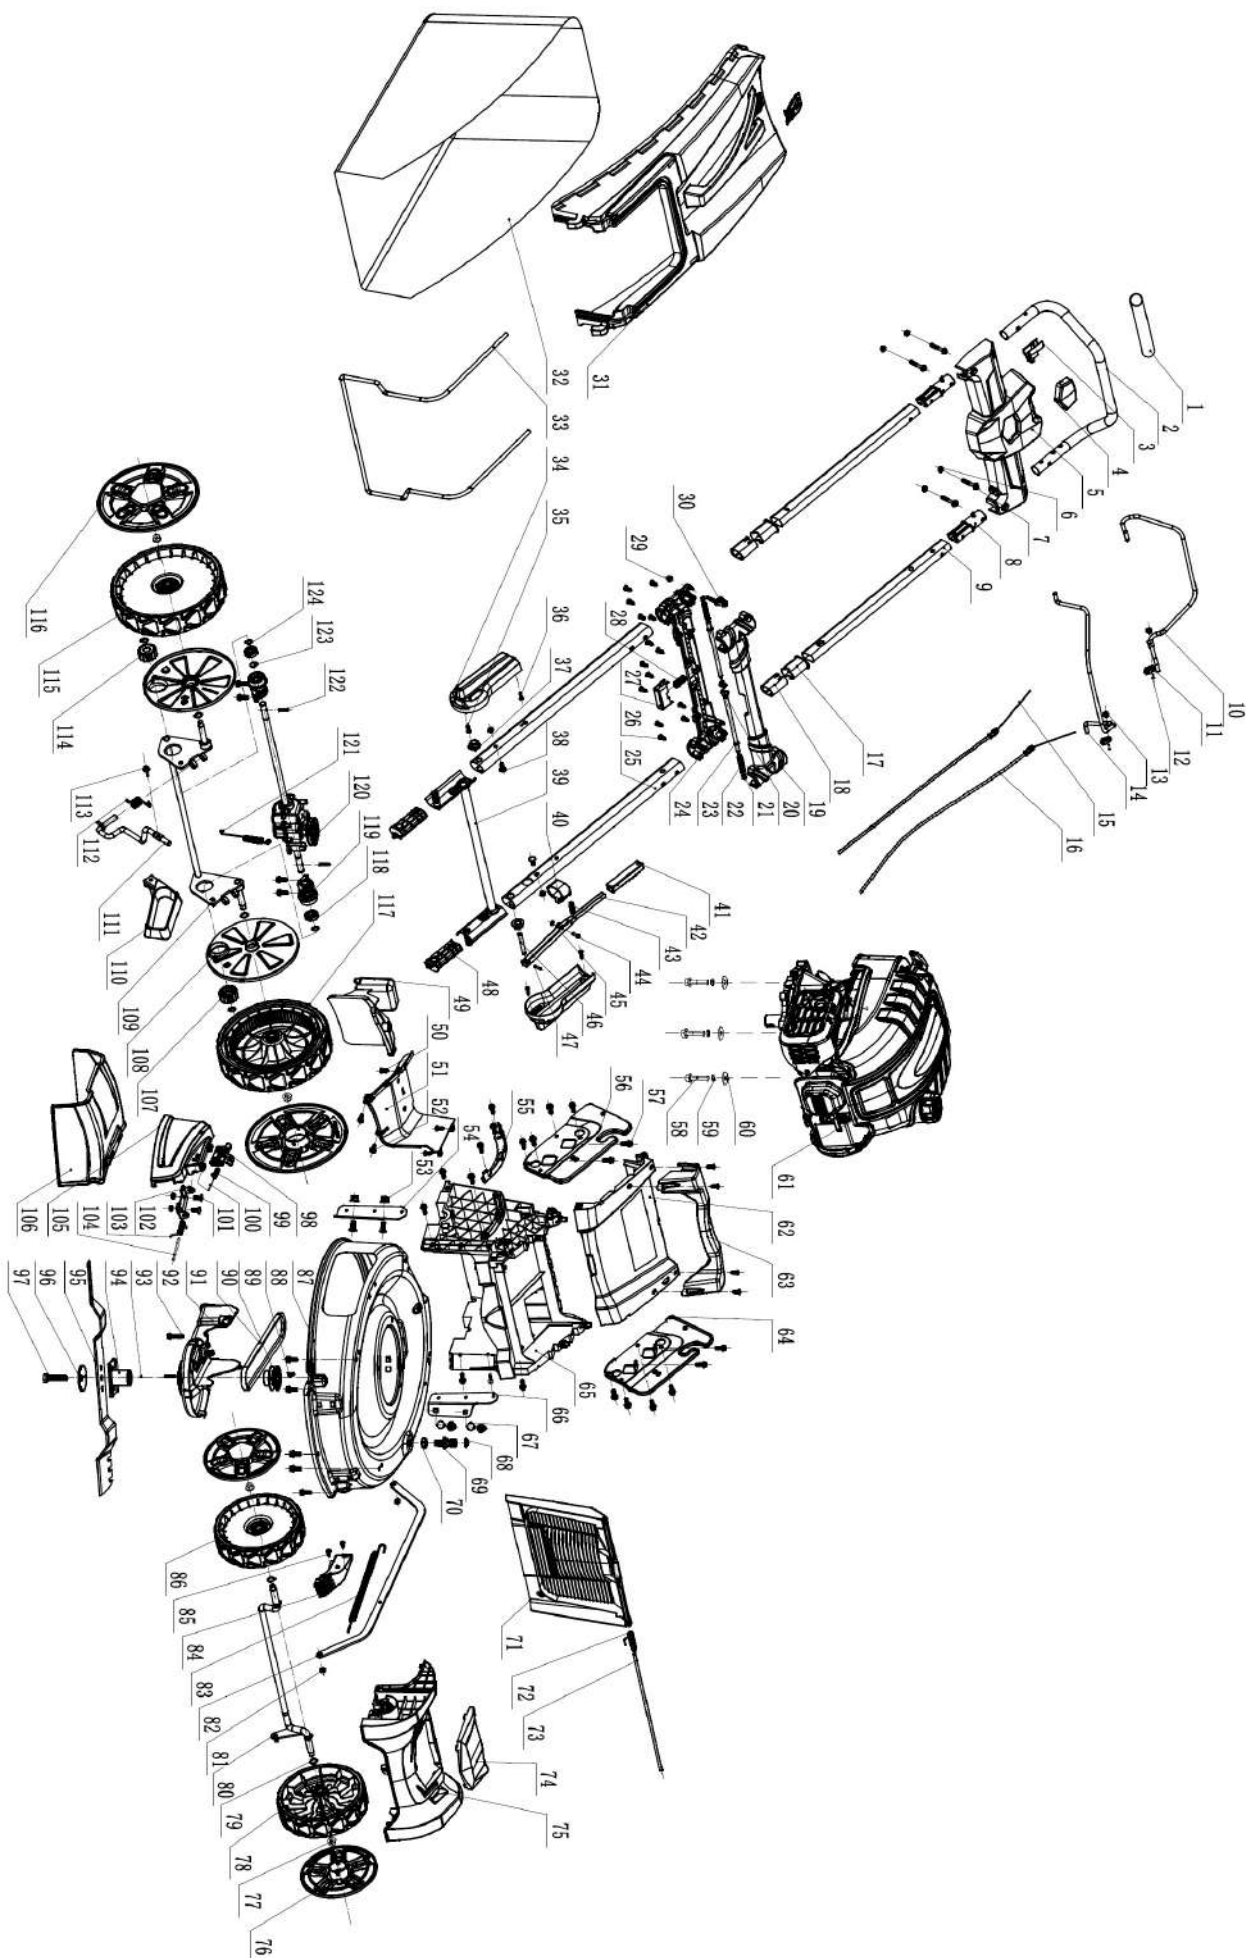

Взрыв-схема газонокосилки AM53S

Список запчастей газонокосилки AM53S

NO	Артикул	Описание	Кол-во
1	51306-LA20-00R0	Накладка рукоятки	1
2	44210-LB21-01B5	Рукоятка	1
3	51340-LB21-01B5	Кронштейн крепления тяги	1
4	55012-LB21-05RP	Кнопка панели	1
5	44324-LB21-00B5	Панель	1
6	B6183-0600-000F	Шестигранная гайка с фланцем	10
7	B818-06KC-045F	Болт	4
8	51340-LB21-00B5	Соединительная втулка	2
9	44210-LB21-0400	Алюминиевая труба (верх)	2
10	53235-LB21-00B5	Ручка привода лезвия	1
11	55012-LA17-02B5	Крепление	2
12	12020-LA17-0600	Болт	2
13	B6182-0500-000F	Шестигранная гайка с фланцем	2
14	53235-LB21-01B5	Ручка хода	1
15	53230-LB21-0300	Трос привода лезвия	1
16	53230-LB21-0200	Трос хода	1
17	51303-LB21-02B5	Ползун (верх)	2
18	51303-LB21-03B5	Ползун (низ)	2
19	54131-LB21-00B5	Крышка (верх)	1
20	51303-LB21-00B5	Вставка (1)	2
21	51303-LB21-01B5	Вставка (2)	2
22	31603-LB21-0100	Пружина	2
23	67005-LB21-0300	Планка	2
24	54131-LB21-01B5	Крышка (низ)	1
25	44210-LB21-0500	Алюминиевая труба (низ)	2
26	B845-ST42-016F	Болт	14
27	54161-LB21-00R0	Кнопка	1
28	31603-LB21-0000	Пружина	1
29	B923-06KC-000F	Колпачковая гайка	1
30	44325-LA20-0000	Крюк	1
31	51206-LB21-03B5	Крышка травосборника	1
32	66010-LB21-01B5	Травосборник	1
33	51213-LB21-00B5	Кронштейн травосборника	1
34	55006-LB21-00B5	Крышка рукоятки	2
35	B845-ST42-010F	Болт	2
36	B845-ST42-032F	Болт	2
37	B6183-0012-000F	Шестигранная гайка с фланцем	2
38	B801-06KG-030F	Болт	2
39	53150-LB21-02B5	Ось рукоятки	1
40	67005-LB21-02B5	Втулка регулировки	2
41	75001-LB21-01R0	Ручка регулировки	2
42	67005-LB21-01B5	Рычаг регулировки	2
43	31603-LB21-0200	Пружина	2
44	11014-LB21-0000	Палец	2
45	B896-0004-000C	Разрезное кольцо	2
46	11014-LB21-0100	Ось	2
47	B879.1-0004-000C	Штифт	2
48	51312-LB21-01B5	Крышка	2
49	51312-LB21-00B5	Заглушка	1
50	B845-ST50-016C	Болт	9
51	63002-LB21-02B5	Крышка	1
52	B845-ST63-016F	Болт	2
53	B6183-0800-000F	Шестигранная гайка с фланцем	4
54	53150-LB21-00B5	Пластина (прав)	1
55	63003-LB21-00B5	Зубчатая пластина	1
56	51160-LB21-00B5	Кронштейн рукоятки (прав)	1
57	B15856-ST63-018C	Болт	30
58	B5789-08LG-030F	Болт с шестигранной головкой	3
59	B93-080G-000C	Шайба гроверная	3
60	B96.2-080G-010F	Плоская шайба	3
61	10000-V67F-B002	Двигатель	1
62	63002-LB21-03B5	Крышка	1