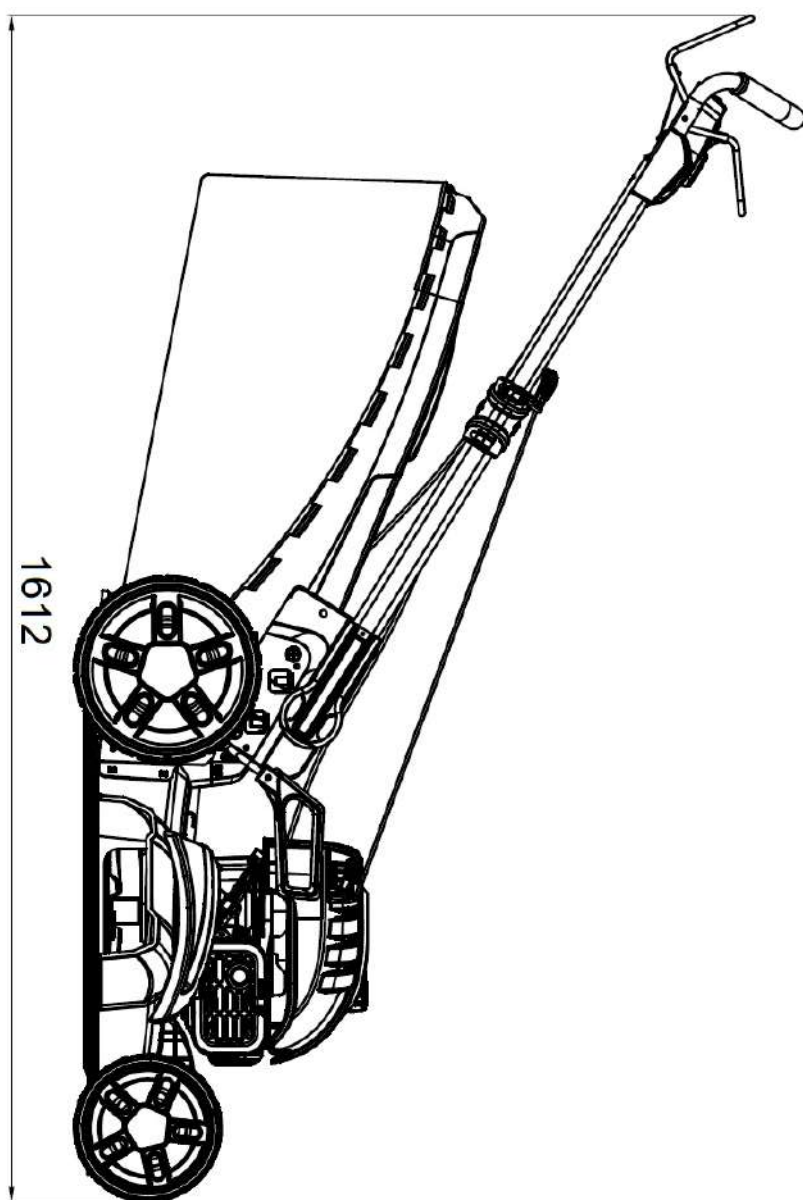

NO	Артикул	Описание	Кол-во
63	51370-LB21-00RP	Верхняя накладка	1
64	51160-LB21-01B5	Кронштейн рукоятки (лев)	1
65	63001-LB21-02B5	Дефлектор	1
66	53150-LB21-01B5	Пластина (лев)	1
67	B801-08KG-014F	Болт	4
68	17026-LA20-0000	Уплотнительное кольцо	1
69	44302-LA20-00B5	Сопло для промывки	1
70	44008-1400-00B5	Нейлоновая гайка	1
71	51206-LB21-00B5	Крышка задняя	1
72	66015-LB21-0000	Пружина	1
73	51301-LB21-0200	Ось	1
74	11017-LB21-00R0	Крышка декоративная	1
75	11016-LB21-00B5	Крышка передняя	1
76	51311-LB21-00R0	Заглушка переднего колеса	2
77	B6182-1000-000F	Шестигранная гайка с фланцем	4
78	51310-LB21-01B5	Колесо переднее	1
79	B7246-130G-000F	Пружинная шайба	4
80	51301-LB21-00B5	Ось передних колес	1
81	B6182-0600-000F	Шестигранная гайка с фланцем	2
82	67006-LB21-00B5	Перекладина	1
83	72161-LA17-0000	Пружина	1
84	53330-LB21-01B5	Насадка для расчесывания	1
85	B845-ST50-010C	Болт	2
86	51310-LB21-00B5	Колесо переднее	1
87	63010-LB21-01R0	Дека газонокосилки	1
88	13304-V65F-0000	Шпонка	1
89	72010-LA17-0100	Ведущий шкив	2
90	72003-LA20-0100	Ремень	1
91	73005-LB21-00B5	Кожух ремня	1
92	B15856-ST63-040C	Болт с шестигранной головкой	1
93	13301-LE21-0400	Шпонка	1
94	64010-LB21-0000	Втулка крепления лезвия	1
95	71100-LB21-00B6	Лезвие	1
96	55012-LA17-0100	Шайба крепления лезвия	1
97	55001-E10G-035C	Болт с шестигранной головкой	1
98	51213-LA17-00B5	Прижимной кронштейн	1
99	66015-LA17-0200	Пружина	1
100	51301-LB21-0400	Ограничитель	1
101	B801-06KG-012F	Болт	2
102	51213-LA17-0000	Боковой кронштейн	1
103	66015-LA17-0300	Пружина	1
104	51301-LB21-0500	Ось	1
105	53330-LB21-00B5	Боковая крышка	1
106	63001-LB21-01B5	Крышка отверстия выброса	1
107	72101-LA17-0100	Приводная шестерня	1
108	55005-LB21-00B5	Пыльник заднего колеса	2
109	51301-LB21-01B5	Ось передних колес	1
110	75001-LB21-00R0	Насадка рычага	1
111	67005-LB21-0000	Рычаг	1
112	66015-LB21-0100	Пружина	1
113	B5789-06KG-014F	Болт с шестигранной головкой	1
114	72101-LA17-0000	Приводная шестерня	1
115	51310-LB21-02B5	Колесо заднее	1
116	51311-LB21-01R0	Заглушка заднего колеса	2
117	51310-LB21-03B5	Колесо заднее	1
118	B275-R8ZZ-0000	Подшипник задней оси	2
119	51380-LA17-02B5	Нейлоновая втулка	2
120	C6010-LB21-0000	Коробка передач	1
121	72161-LB21-0000	Пружина	1
122	11014-LA17-0000	Штифт	2
123	B96.2-128K-000B	Плоская шайба	2
124	B894.1-0012-000C	Разрезное кольцо	4

Чертежи с размерами AM53S