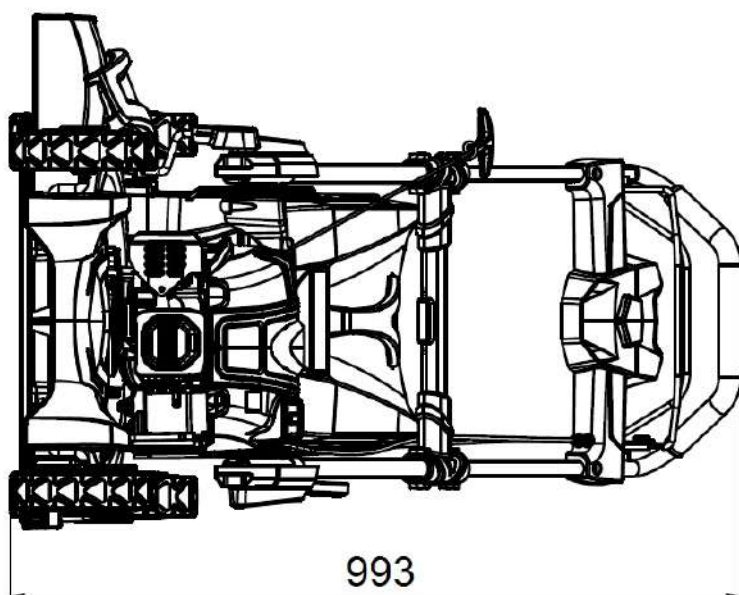

NO	Артикул	Описание	Кол-во
63	51370-LB21-00RP	Верхняя накладка	1
64	51160-LB21-01B5	Кронштейн рукоятки (лев)	1
65	63001-LB21-02B5	Дефлектор	1
66	53150-LB21-01B5	Пластина (лев)	1
67	B801-08KG-014F	Болт	4
68	17026-LA20-0000	Уплотнительное кольцо	1
69	44302-LA20-00B5	Сопло для промывки	1
70	44008-1400-00B5	Нейлоновая гайка	1
71	51206-LB21-00B5	Крышка задняя	1
72	66015-LB21-0000	Пружина	1
73	51301-LB21-0200	Ось	1
74	11017-LB21-00R0	Крышка декоративная	1
75	11016-LB21-00B5	Крышка передняя	1
76	51311-LB21-00R0	Заглушка переднего колеса	2
77	B6182-1000-000F	Шестигранная гайка с фланцем	4
78	51310-LB21-01B5	Колесо переднее	1
79	B7246-130G-000F	Пружинная шайба	4
80	51301-LB21-00B5	Ось передних колес	1
81	B6182-0600-000F	Шестигранная гайка с фланцем	2
82	67006-LB21-00B5	Перекладина	1
83	72161-LA17-0000	Пружина	1
84	53330-LB21-01B5	Насадка для расчесывания	1
85	B845-ST50-010C	Болт	2
86	51310-LB21-00B5	Колесо переднее	1
87	63010-LB21-01R0	Дека газонокосилки	1
88	13304-V65F-0000	Шпонка	1
89	72010-LA17-0100	Ведущий шкив	2
90	72003-LA20-0100	Ремень	1
91	73005-LB21-00B5	Кожух ремня	1
92	B15856-ST63-040C	Болт с шестигранной головкой	1
93	13301-LE21-0400	Шпонка	1
94	64010-LB21-0000	Втулка крепления лезвия	1
95	71100-LB21-00B6	Лезвие	1
96	55012-LA17-0100	Шайба крепления лезвия	1
97	55001-E10G-035C	Болт с шестигранной головкой	1
98	51213-LA17-00B5	Прижимной кронштейн	1
99	66015-LA17-0200	Пружина	1
100	51301-LB21-0400	Ограничитель	1
101	B801-06KG-012F	Болт	2
102	51213-LA17-0000	Боковой кронштейн	1
103	66015-LA17-0300	Пружина	1
104	51301-LB21-0500	Ось	1
105	53330-LB21-00B5	Боковая крышка	1
106	63001-LB21-01B5	Крышка отверстия выброса	1
107	72101-LA17-0100	Приводная шестерня	1
108	55005-LB21-00B5	Пыльник заднего колеса	2
109	51301-LB21-01B5	Ось передних колес	1
110	75001-LB21-00R0	Насадка рычага	1
111	67005-LB21-0000	Рычаг	1
112	66015-LB21-0100	Пружина	1
113	B5789-06KG-014F	Болт с шестигранной головкой	1
114	72101-LA17-0000	Приводная шестерня	1
115	51310-LB21-02B5	Колесо заднее	1
116	51311-LB21-01R0	Заглушка заднего колеса	2
117	51310-LB21-03B5	Колесо заднее	1
118	B275-R8ZZ-0000	Подшипник задней оси	2
119	51380-LA17-02B5	Нейлоновая втулка	2
120	C6010-LB21-0000	Коробка передач	1
121	72161-LB21-0000	Пружина	1
122	11014-LA17-0000	Штифт	2
123	B96.2-128K-000B	Плоская шайба	2
124	B894.1-0012-000C	Разрезное кольцо	4

Чертежи с размерами AM53S