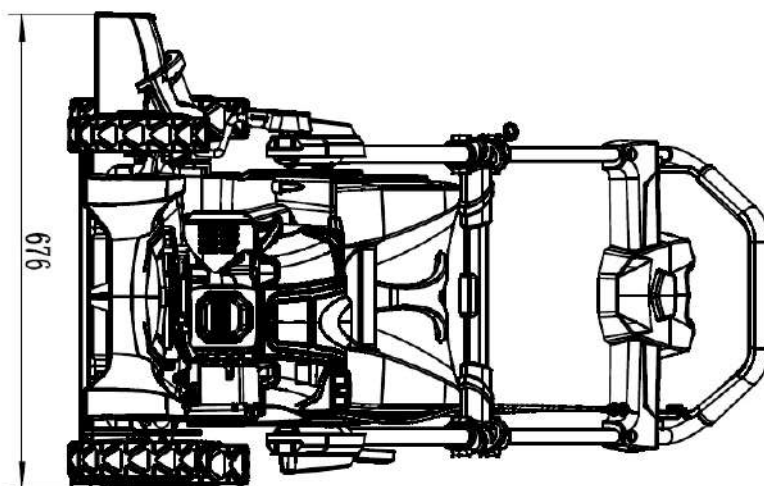

NO	Артикул	Описание	Кол-во
63	51370-LB21-00RP	Верхняя накладка	1
64	51160-LB21-01B5	Кронштейн рукоятки (лев)	1
65	63001-LB21-02B5	Дефлектор	1
66	53150-LB21-01B5	Пластина (лев)	1
67	B801-08KG-014F	Болт	4
68	17026-LA20-0000	Уплотнительное кольцо	1
69	44302-LA20-00B5	Сопло для промывки	1
70	44008-1400-00B5	Нейлоновая гайка	1
71	51206-LB21-00B5	Крышка задняя	1
72	66015-LB21-0000	Пружина	1
73	51301-LB21-0200	Ось	1
74	11017-LB21-00R0	Крышка декоративная	1
75	11016-LB21-00B5	Крышка передняя	1
76	51311-LB21-00R0	Заглушка переднего колеса	2
77	B6182-1000-000F	Шестигранная гайка с фланцем	4
78	51310-LB21-01B5	Колесо переднее	1
79	B7246-130G-000F	Пружинная шайба	4
80	51301-LB21-00B5	Ось передних колес	1
81	B6182-0600-000F	Шестигранная гайка с фланцем	2
82	67006-LB21-00B5	Перекладина	1
83	72161-LA17-0000	Пружина	1
84	53330-LB21-01B5	Насадка для расчесывания	1
85	B845-ST50-010C	Болт	2
86	51310-LB21-00B5	Колесо переднее	1
87	63010-LB19-01R0	Дека газонокосилки	1
88	13304-V65F-0000	Шпонка	1
89	72010-LA17-0100	Ведущий шкив	2
90	72003-LB19-0100	Ремень	1
91	73005-LB19-00B5	Кожух ремня	1
92	B15856-ST63-040C	Болт с шестигранной головкой	1
93	13301-LE21-0400	Шпонка	1
94	64010-LB21-0000	Втулка крепления лезвия	1
95	71100-LB19-00B6	Лезвие	1
96	55012-LA17-0100	Шайба крепления лезвия	1
97	55001-E10G-035C	Болт с шестигранной головкой	1
98	51213-LA17-00B5	Прижимной кронштейн	1
99	66015-LA17-0200	Пружина	1
100	51301-LB21-0400	Ограничитель	1
101	B801-06KG-012F	Болт	2
102	51213-LA17-0000	Боковой кронштейн	1
103	66015-LA17-0300	Пружина	1
104	51301-LB21-0500	Ось	1
105	53330-LB21-00B5	Боковая крышка	1
106	63001-LB21-01B5	Крышка отверстия выброса	1
107	72101-LA17-0100	Приводная шестерня	1
108	55005-LB21-00B5	Пыльник заднего колеса	2
109	51301-LB21-01B5	Ось передних колес	1
110	75001-LB21-00R0	Насадка рычага	1
111	67005-LB21-0000	Рычаг	1
112	66015-LB21-0100	Пружина	1
113	B5789-06KG-014F	Болт с шестигранной головкой	1
114	72101-LA17-0000	Приводная шестерня	1
115	51310-LB21-02B5	Колесо заднее	1
116	51311-LB21-01R0	Заглушка заднего колеса	2
117	51310-LB21-03B5	Колесо заднее	1
118	B275-R8ZZ-0000	Подшипник задней оси	2
119	51380-LA17-02B5	Нейлоновая втулка	2
120	C6010-LB21-0000	Коробка передач	1
121	72161-LB21-0000	Пружина	1
122	11014-LA17-0000	Штифт	2
123	B96.2-128K-000B	Плоская шайба	2
124	B894.1-0012-000C	Разрезное кольцо	4

Чертежи с размерами AM48S