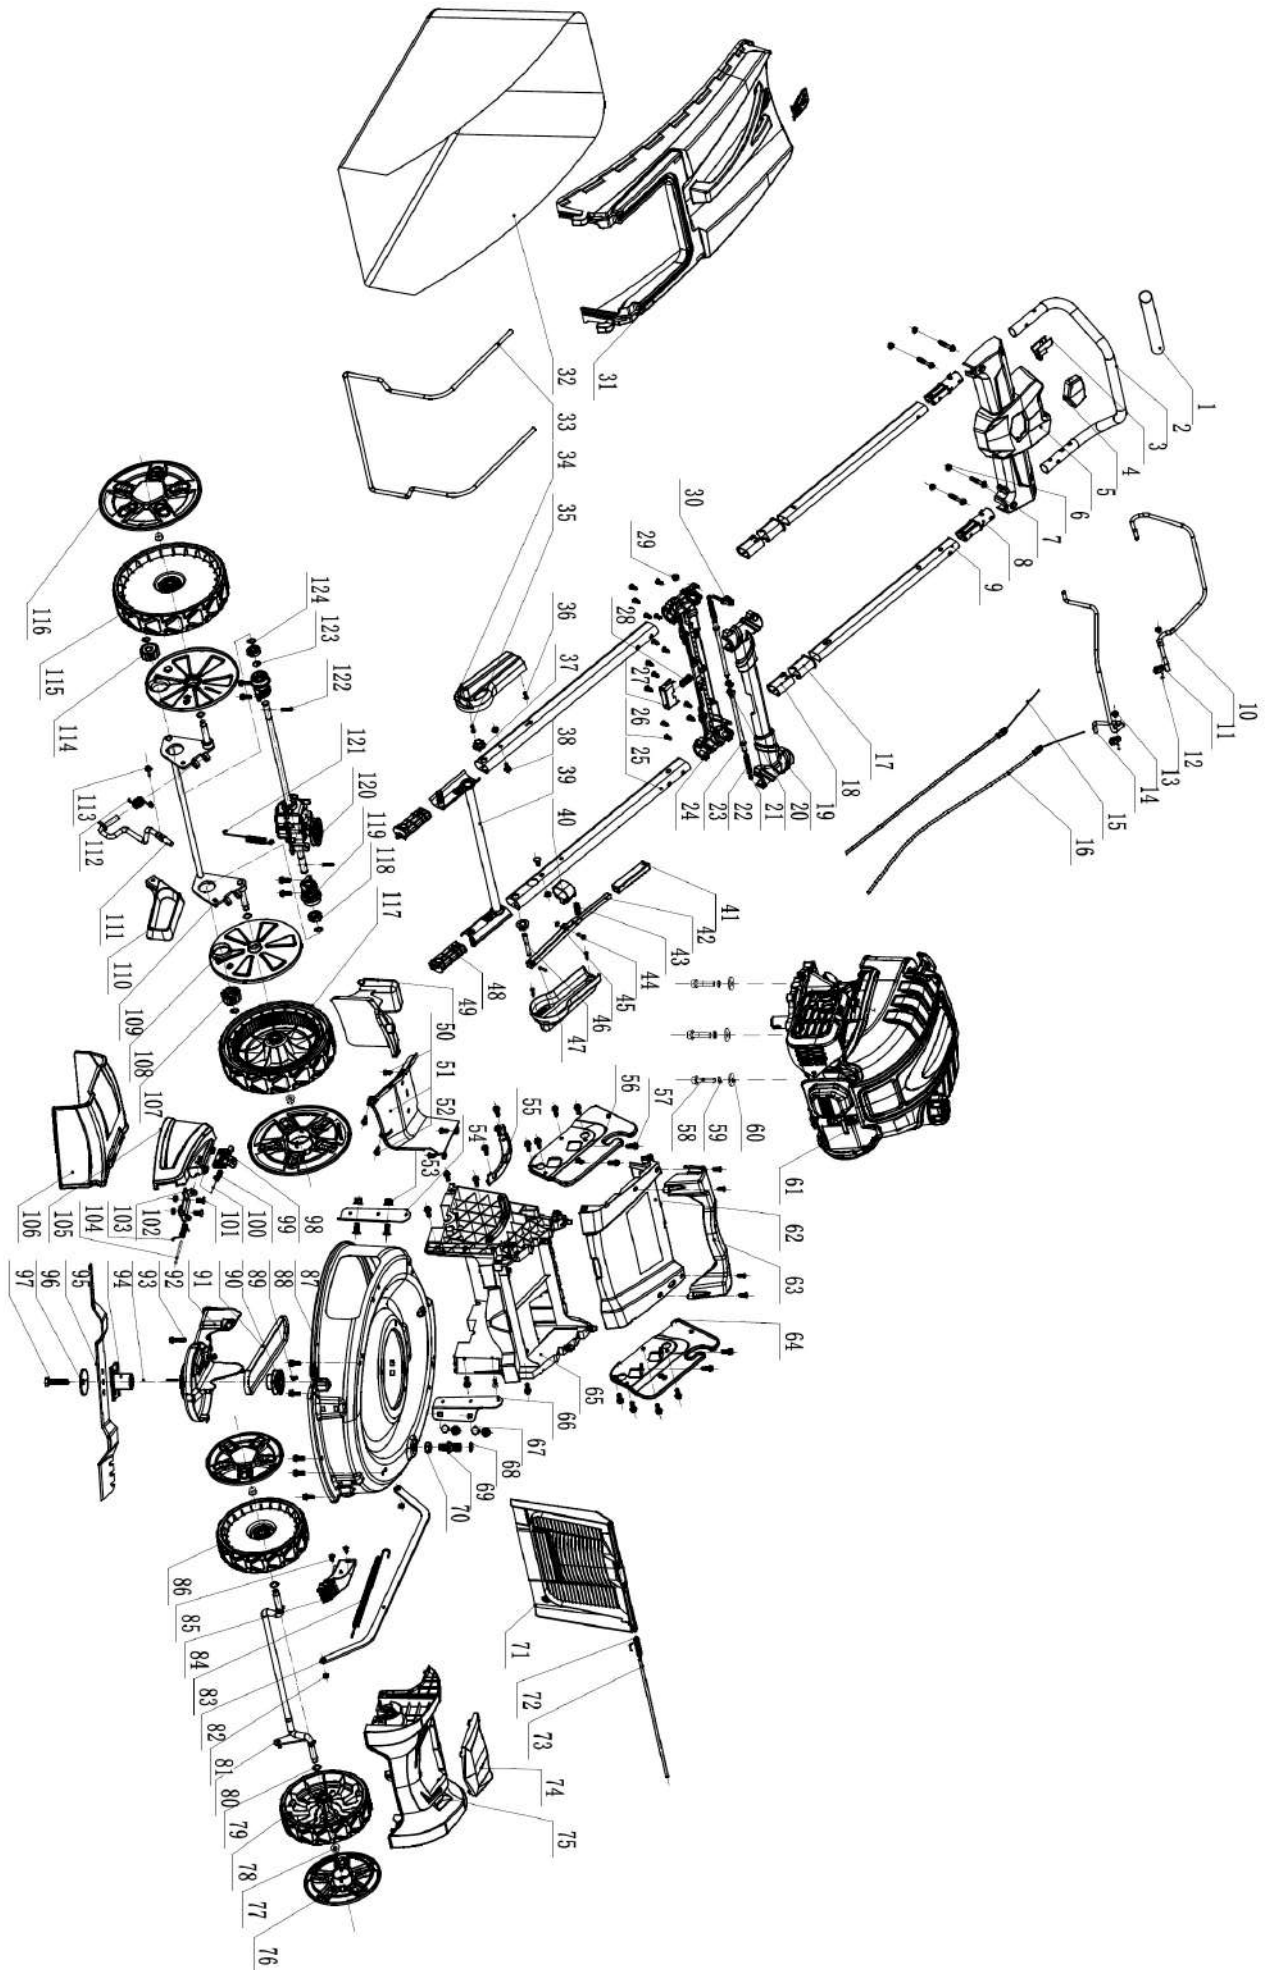

Взрыв-схема газонокосилки AM48S

Список запчастей газонокосил AM48S

NO	Артикул	Описание	Кол-во
1	51306-LA20-00R0	Накладка рукоятки	1
2	44210-LB21-01B5	Рукоятка	1
3	51340-LB21-01B5	Кронштейн крепления тяги	1
4	55012-LB21-05RP	Кнопка панели	1
5	44324-LB21-00B5	Панель	1
6	B6183-0600-000F	Шестигранная гайка с фланцем	10
7	B818-06KC-045F	Болт	4
8	51340-LB21-00B5	Соединительная втулка	2
9	44210-LB21-0400	Алюминиевая труба (верх)	2
10	53235-LB21-00B5	Ручка привода лезвия	1
11	55012-LA17-02B5	Крепление	2
12	12020-LA17-0600	Болт	2
13	B6182-0500-000F	Шестигранная гайка с фланцем	2
14	53235-LB21-01B5	Ручка хода	1
15	53230-LB21-0300	Трос привода лезвия	1
16	53230-LB21-0200	Трос хода	1
17	51303-LB21-02B5	Ползун (верх)	2
18	51303-LB21-03B5	Ползун (низ)	2
19	54131-LB21-00B5	Крышка (верх)	1
20	51303-LB21-00B5	Вставка (1)	2
21	51303-LB21-01B5	Вставка (2)	2
22	31603-LB21-0100	Пружина	2
23	67005-LB21-0300	Планка	2
24	54131-LB21-01B5	Крышка (низ)	1
25	44210-LB21-0500	Алюминиевая труба (низ)	2
26	B845-ST42-016F	Болт	14
27	54161-LB21-00R0	Кнопка	1
28	31603-LB21-0000	Пружина	1
29	B923-06KC-000F	Колпачковая гайка	1
30	44325-LA20-0000	Крюк	1
31	51206-LB21-03B5	Крышка травосборника	1
32	66010-LB21-01B5	Травосборник	1
33	51213-LB21-00B5	Кронштейн травосборника	1
34	55006-LB21-00B5	Крышка рукоятки	2
35	B845-ST42-010F	Болт	2
36	B845-ST42-032F	Болт	2
37	B6183-0012-000F	Шестигранная гайка с фланцем	2
38	B801-06KG-030F	Болт	2
39	53150-LB21-02B5	Ось рукоятки	1
40	67005-LB21-02B5	Втулка регулировки	2
41	75001-LB21-01R0	Ручка регулировки	2
42	67005-LB21-01B5	Рычаг регулировки	2
43	31603-LB21-0200	Пружина	2
44	11014-LB21-0000	Палец	2
45	B896-0004-000C	Разрезное кольцо	2
46	11014-LB21-0100	Ось	2
47	B879.1-0004-000C	Штифт	2
48	51312-LB21-01B5	Крышка	2
49	51312-LB21-00B5	Заглушка	1
50	B845-ST50-016C	Болт	9
51	63002-LB21-02B5	Крышка	1
52	B845-ST63-016F	Болт	2
53	B6183-0800-000F	Шестигранная гайка с фланцем	4
54	53150-LB21-00B5	Пластина (прав)	1
55	63003-LB21-00B5	Зубчатая пластина	1
56	51160-LB21-00B5	Кронштейн рукоятки (прав)	1
57	B15856-ST63-018C	Болт	30
58	B5789-08LG-030F	Болт с шестигранной головкой	3
59	B93-080G-000C	Шайба гроверная	3
60	B96.2-080G-010F	Плоская шайба	3
61	10000-V65F-B025	Двигатель	1
62	63002-LB21-03B5	Крышка	1