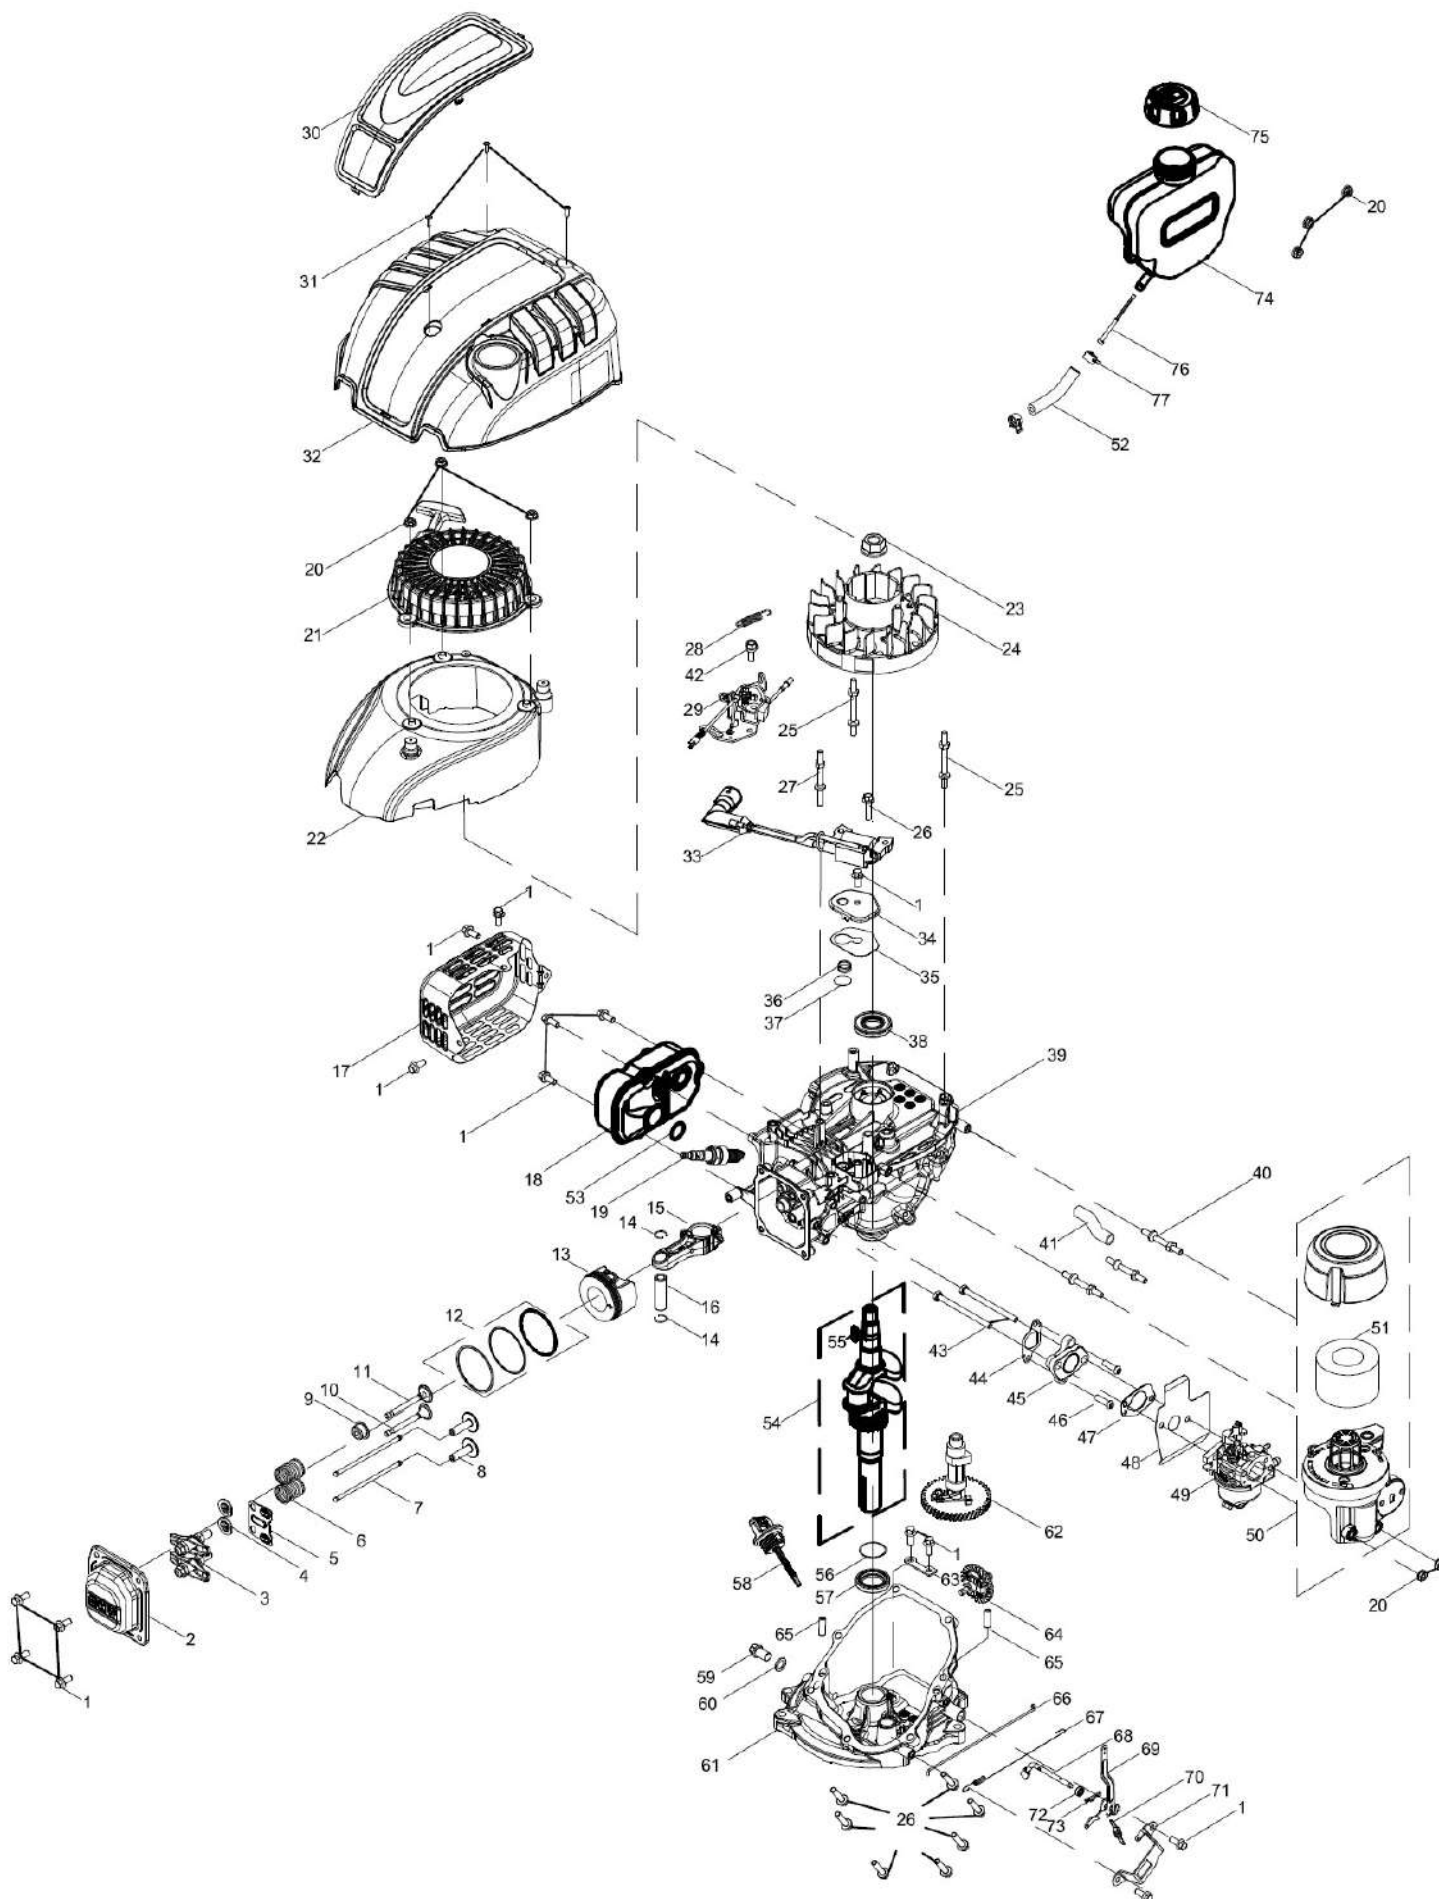

Список запчастей двигателя AM48S

NO	Артикул	Описание	Кол-во
1	100011262-0004	Болт	15
2	100061713	Крышка головки цилиндра	1
3	100004421	Коромысло в сборе	2
4	100004579	Тарелка клапана	2
5	100004467	Седло коромысла	1
6	100004564	Пружина	2
7	100050914	Штанга толкателя	2
8	100004261	Толкатель клапана	2
9	100004598	Уплотнитель входного клапана	1
10	100004543	Выпускной клапан	1
11	100004520	Впускной клапан	1
12	100003235	Комплект поршневых колец	1
13	100003067	Поршень	1
14	100003220	Стопорное кольцо	2
15	100051304	Шатун в сборе	1
16	100003118	Поршневой палец	1
17	100067172	Защита глушителя	1
18	100712773	Глушитель	1
19	100009383	Свеча зажигания	1
20	100011463-0003	Гайка	8
21	100091933-0001	Ручной стартер в сборе	1
22	100123545-0001	Дефлектор двигателя	1
23	100011462-0002	Гайка	1
24	100152435	Маховик	1
25	100091441-0001	Шпилька	2
26	100011268-0009	Болт	8
27	100091440-0001	Шпилька	1
28	100091431	Пружина тормоза	1
29	100123546	Тормоз двигателя	1
30	100091432-0001	Декоративная крышка	1
31	100032963-0004	Болт	3
32	100091433-0001	Верхняя крышка	1
33	100123549-0001	Модуль зажигания	1
34	100004049-0001	Крышка сапуна	1
35	100010256	Пластина	1
36	100008440	Пружина клапана	1
37	100140934	Вентиляционный клапан	1
38	100017639	Сальник (верхний)	1
39	100050912	Блок-картер	1
40	100010288-0001	Шпилька	3