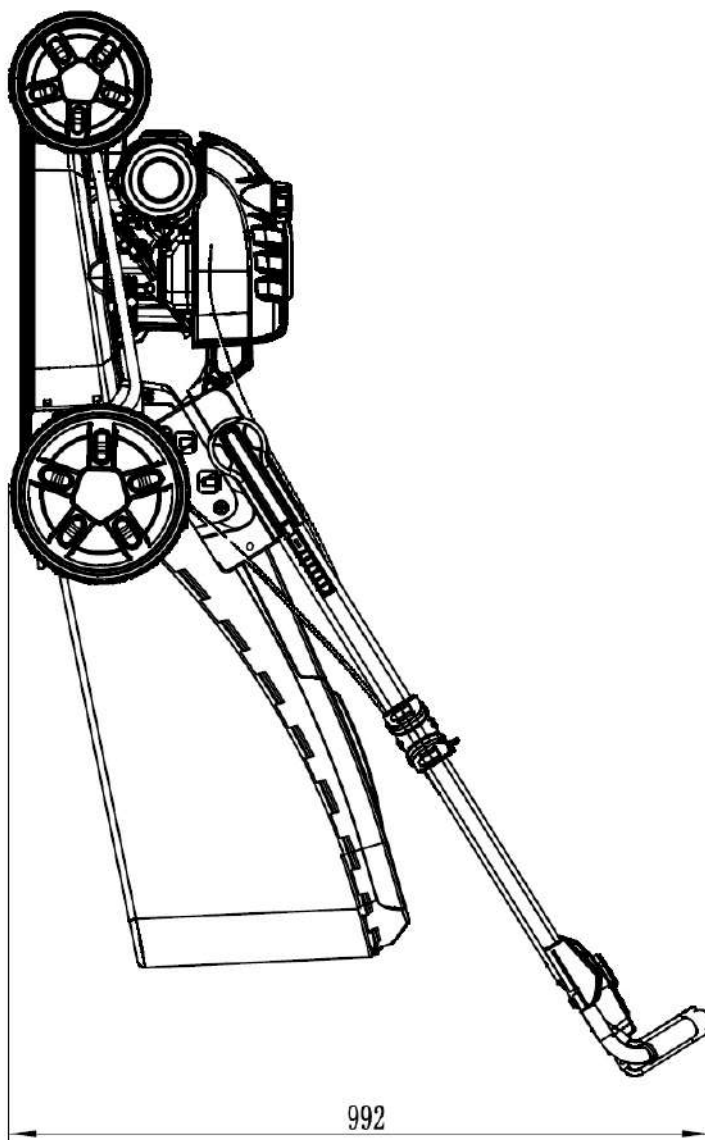

NO	Артикул	Описание	Кол-во
63	51370-LB21-00RP	Верхняя накладка	1
64	51160-LB21-01B5	Кронштейн рукоятки (лев)	1
65	63001-LB21-02B5	Дефлектор	1
66	53150-LB21-01B5	Пластина (лев)	1
67	B801-08KG-014F	Болт	4
68	17026-LA20-0000	Уплотнительное кольцо	1
69	44302-LA20-00B5	Сопло для промывки	1
70	44008-1400-00B5	Нейлоновая гайка	1
71	51206-LB21-00B5	Крышка задняя	1
72	66015-LB21-0000	Пружина	1
73	51301-LB21-0200	Ось	1
74	11017-LB21-00R0	Крышка декоративная	1
75	11016-LB21-00B5	Крышка передняя	1
76	51311-LB21-00R0	Заглушка переднего колеса	2
77	B6182-1000-000F	Шестигранная гайка с фланцем	4
78	51310-LB21-01B5	Колесо переднее	1
79	B7246-130G-000F	Пружинная шайба	4
80	51301-LB21-00B5	Ось передних колес	1
81	B6182-0600-000F	Шестигранная гайка с фланцем	2
82	67006-LB21-00B5	Перекладина	1
83	72161-LA17-0000	Пружина	1
84	53330-LB21-01B5	Насадка для расчесывания	1
85	B845-ST50-010C	Болт	2
86	51310-LB21-00B5	Колесо переднее	1
87	63010-LB19-01R0	Дека газонокосилки	1
88	13304-V65F-0000	Шпонка	1
89	72010-LA17-0100	Ведущий шкив	2
90	72003-LB19-0100	Ремень	1
91	73005-LB19-00B5	Кожух ремня	1
92	B15856-ST63-040C	Болт с шестигранной головкой	1
93	13301-LE21-0400	Шпонка	1
94	64010-LB21-0000	Втулка крепления лезвия	1
95	71100-LB19-00B6	Лезвие	1
96	55012-LA17-0100	Шайба крепления лезвия	1
97	55001-E10G-035C	Болт с шестигранной головкой	1
98	51213-LA17-00B5	Прижимной кронштейн	1
99	66015-LA17-0200	Пружина	1
100	51301-LB21-0400	Ограничитель	1
101	B801-06KG-012F	Болт	2
102	51213-LA17-0000	Боковой кронштейн	1
103	66015-LA17-0300	Пружина	1
104	51301-LB21-0500	Ось	1
105	53330-LB21-00B5	Боковая крышка	1
106	63001-LB21-01B5	Крышка отверстия выброса	1
107	72101-LA17-0100	Приводная шестерня	1
108	55005-LB21-00B5	Пыльник заднего колеса	2
109	51301-LB21-01B5	Ось передних колес	1
110	75001-LB21-00R0	Насадка рычага	1
111	67005-LB21-0000	Рычаг	1
112	66015-LB21-0100	Пружина	1
113	B5789-06KG-014F	Болт с шестигранной головкой	1
114	72101-LA17-0000	Приводная шестерня	1
115	51310-LB21-02B5	Колесо заднее	1
116	51311-LB21-01R0	Заглушка заднего колеса	2
117	51310-LB21-03B5	Колесо заднее	1
118	B275-R8ZZ-0000	Подшипник задней оси	2
119	51380-LA17-02B5	Нейлоновая втулка	2
120	C6010-LB21-0000	Коробка передач	1
121	72161-LB21-0000	Пружина	1
122	11014-LA17-0000	Штифт	2
123	B96.2-128K-000B	Плоская шайба	2
124	B894.1-0012-000C	Разрезное кольцо	4

Чертежи с размерами AM48S