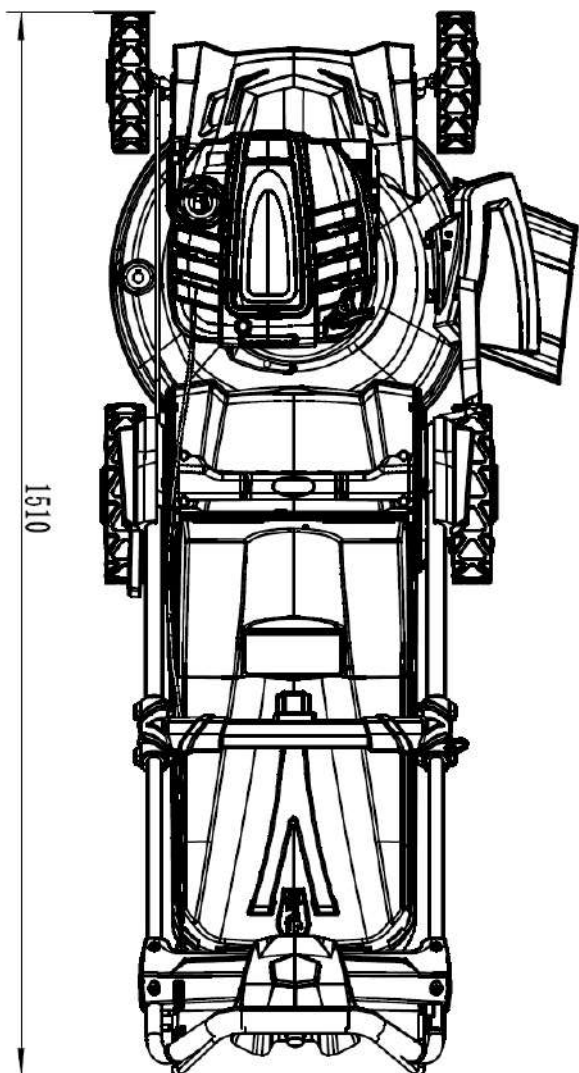

NO	Артикул	Описание	Кол-во
63	51370-LB21-00RP	Верхняя накладка	1
64	51160-LB21-01B5	Кронштейн рукоятки (лев)	1
65	63001-LB21-02B5	Дефлектор	1
66	53150-LB21-01B5	Пластина (лев)	1
67	B801-08KG-014F	Болт	4
68	17026-LA20-0000	Уплотнительное кольцо	1
69	44302-LA20-00B5	Сопло для промывки	1
70	44008-1400-00B5	Нейлоновая гайка	1
71	51206-LB21-00B5	Крышка задняя	1
72	66015-LB21-0000	Пружина	1
73	51301-LB21-0200	Ось	1
74	11017-LB21-00R0	Крышка декоративная	1
75	11016-LB21-00B5	Крышка передняя	1
76	51311-LB21-00R0	Заглушка переднего колеса	2
77	B6182-1000-000F	Шестигранная гайка с фланцем	4
78	51310-LB21-01B5	Колесо переднее	1
79	B7246-130G-000F	Пружинная шайба	4
80	51301-LB21-00B5	Ось передних колес	1
81	B6182-0600-000F	Шестигранная гайка с фланцем	2
82	67006-LB21-00B5	Перекладина	1
83	72161-LA17-0000	Пружина	1
84	53330-LB21-01B5	Насадка для расчесывания	1
85	B845-ST50-010C	Болт	2
86	51310-LB21-00B5	Колесо переднее	1
87	63010-LB19-01R0	Дека газонокосилки	1
88	13304-V65F-0000	Шпонка	1
89	72010-LA17-0100	Ведущий шкив	2
90	72003-LB19-0100	Ремень	1
91	73005-LB19-00B5	Кожух ремня	1
92	B15856-ST63-040C	Болт с шестигранной головкой	1
93	13301-LE21-0400	Шпонка	1
94	64010-LB21-0000	Втулка крепления лезвия	1
95	71100-LB19-00B6	Лезвие	1
96	55012-LA17-0100	Шайба крепления лезвия	1
97	55001-E10G-035C	Болт с шестигранной головкой	1
98	51213-LA17-00B5	Прижимной кронштейн	1
99	66015-LA17-0200	Пружина	1
100	51301-LB21-0400	Ограничитель	1
101	B801-06KG-012F	Болт	2
102	51213-LA17-0000	Боковой кронштейн	1
103	66015-LA17-0300	Пружина	1
104	51301-LB21-0500	Ось	1
105	53330-LB21-00B5	Боковая крышка	1
106	63001-LB21-01B5	Крышка отверстия выброса	1
107	72101-LA17-0100	Приводная шестерня	1
108	55005-LB21-00B5	Пыльник заднего колеса	2
109	51301-LB21-01B5	Ось передних колес	1
110	75001-LB21-00R0	Насадка рычага	1
111	67005-LB21-0000	Рычаг	1
112	66015-LB21-0100	Пружина	1
113	B5789-06KG-014F	Болт с шестигранной головкой	1
114	72101-LA17-0000	Приводная шестерня	1
115	51310-LB21-02B5	Колесо заднее	1
116	51311-LB21-01R0	Заглушка заднего колеса	2
117	51310-LB21-03B5	Колесо заднее	1
118	B275-R8ZZ-0000	Подшипник задней оси	2
119	51380-LA17-02B5	Нейлоновая втулка	2
120	C6010-LB21-0000	Коробка передач	1
121	72161-LB21-0000	Пружина	1
122	11014-LA17-0000	Штифт	2
123	B96.2-128K-000B	Плоская шайба	2
124	B894.1-0012-000C	Разрезное кольцо	4

Чертежи с размерами AM48S