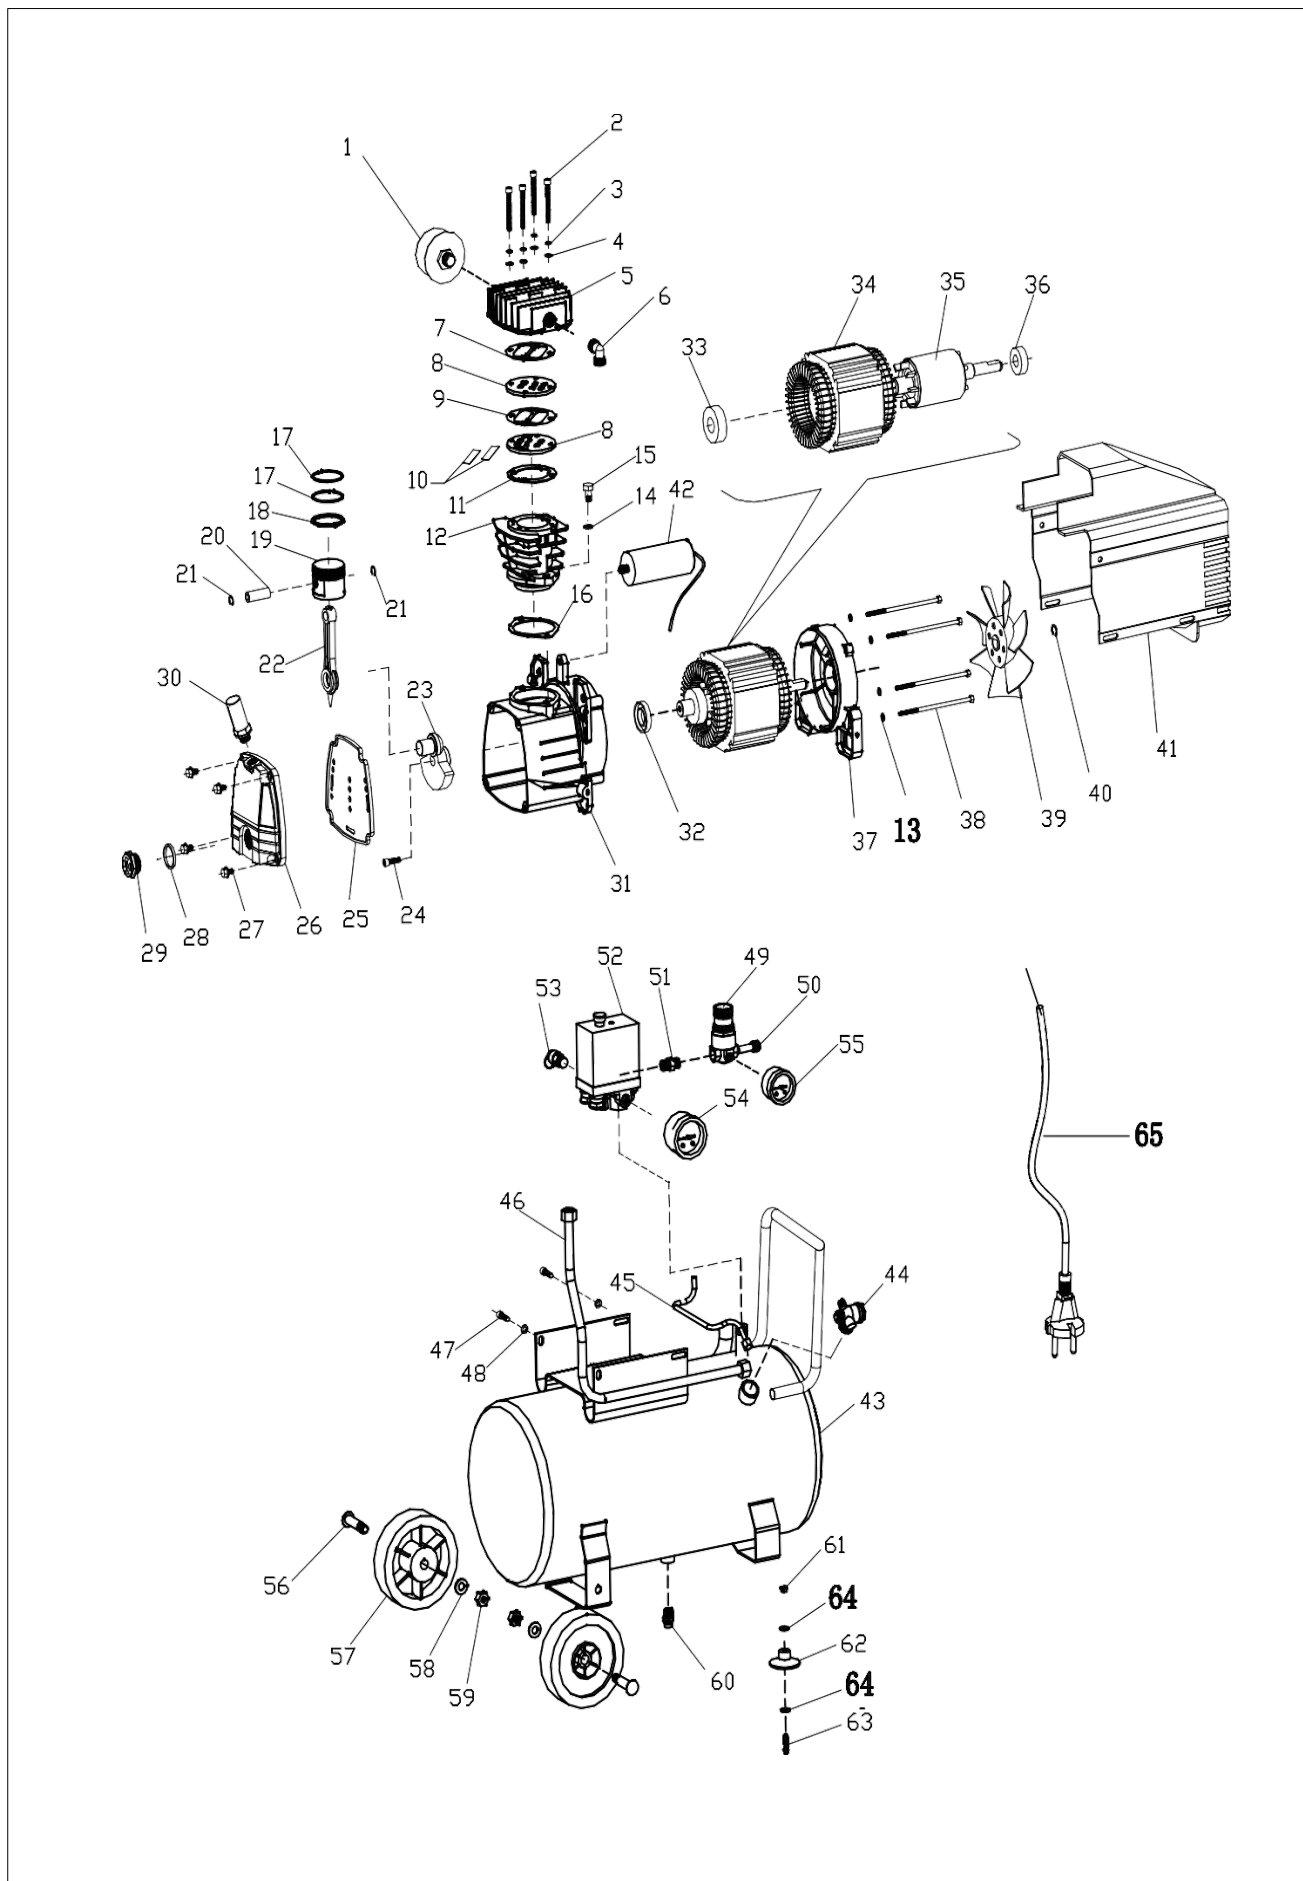

AC240/24D

**КОМПРЕССОР
ПОРШНЕВОЙ**

АРТ. 50101

Список запчастей

Взрыв-схема

Тел: +7-495-181-6269
Email: info@a-ipower.ru

Designed & Refined in USA / Custom Manufactured in China
A-iPower, Fontana, CA 92337 USA

Взрыв-схема компрессора

Список запчастей компрессора

№	Код детали	Описание	Кол
1	001001	Воздушный фильтр в сборе	1
2	002001	Болт	4
3	004001	Шайба	4
4	003001	Шайба	4
5	005001	Крышка цилиндра	1
6	006001	Угловой фитинг	1
7	007001	Прокладка крышки головки цилиндра	1
8	008001	Клапанная пластина	1
9	009001	Алюминиевая прокладка	1
10	010001	Клапан-лепесток	2
11	011001	Прокладка клапанной пластины	1
12	012001	Цилиндр	1
13	004005	Шайба	4
14	004002	Шайба	2
15	002002	Болт	2
16	013001	Прокладка цилиндра	1
17	014001	Поршневое кольцо	2
18	015001	Маслосъемное кольцо	1
19	016001	Поршень	1
20	017001	Палец	1
21	018001	Стопорное кольцо	2
22	019001	Шатун в сборе	1
23	020001	Коленчатый вал	1
24	002007	Болт	1
25	021001	Прокладка передней крышки	1
26	022001	Передняя крышка	1
27	002003	Болт	4
28	023001	Прокладка индикатора	1
29	024001	Индикатор уровня масла	1
30	025001	Сапун	1
31	026001	Картер	1
32	027001	Сальник	1
33	028002	Подшипник	1
34	029001	Статор	1
35	030001	Ротор	1
36	028001	Подшипник	1
37	032001	Крышка мотора	1
38	002004	Болт	4
39	031001	Крыльчатка	1
40	018004	Стопорное кольцо	1

№	Код детали	Описание	Кол
41	033001	Кожух	1
42	034001	Конденсатор	1
43	035001	Ресивер	1
44	036001	Обратный клапан	1
45	037001	Разгрузочная трубка	1
46	038001	Нагнетательная трубка	1
47	002008	Болт	4
48	004005	Шайба	4
49	039001	Регулятор давления	1
50	040001	Быстросъемное соединение	1
51	041001	Соединитель	1
52	042001	Реле давления	1
53	043001	Предохранительный клапан	1
54	044002	Манометр	1
55	044001	Манометр	1
56	045001	Ось	2
57	046001	Колесо	2
58	004003	Шайба	2
59	060002	Гайка	2
60	047001	Дренажный клапан	1
61	060001	Гайка	1
62	048001	Опора	1
63	002009	Болт	1
64	003002	Шайба	1
65	049001	Сетевой кабель	1

 **POWER**